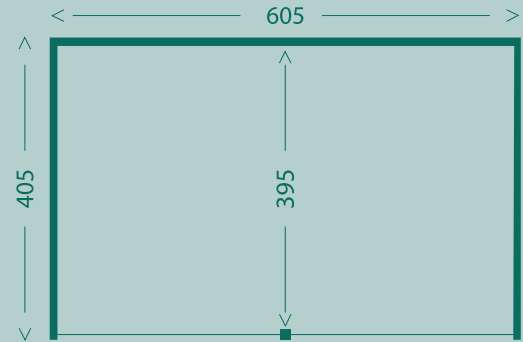

Tuinkamer Lewis vormt met zijn 305 op 605 cm en gemiddelde binnenhoogte van 220 cm niet alleen een extra opslagruimte voor persoonlijke bezittingen of voorraden, maar creëert ook een gezellige en comfortabele plek om te loungen en te ontspannen in eigen tuin. Lewis is gemakkelijk te gebruiken en biedt een flexibele oplossing. U heeft de keuze tussen een 3-delige schuifwand in donker en licht glas of een vast schuifraam.

## Vanaf €9.495 exclusief btw en exclusief opties

- 6-delige schuifwand (donker/licht glas): +€1.590 exclusief btw
- Vast schuifraam (afsluitbaar) inclusief plaatsing: +€4.790 exclusief btw

Mose meet 405 cm op 605 cm met een gemiddelde binnelhoogte van 220 cm en is ideaal voor wie op zoek is naar extra ontspanningsruimte in de tuin. Het biedt een perfecte plek om te loungen en te relaxen. Of het nu gaat om een boek lezen, een drankje drinken of simpelweg genieten van het buitenleven. Met Mose bent u verzekerd van bescherming tegen weer en wind en heeft u bovendien altijd een gezellige plek om samen te komen met vrienden en familie. U heeft de keuze tussen een 6-delige schuifwand in donker en licht glas of een vast schuifraam.