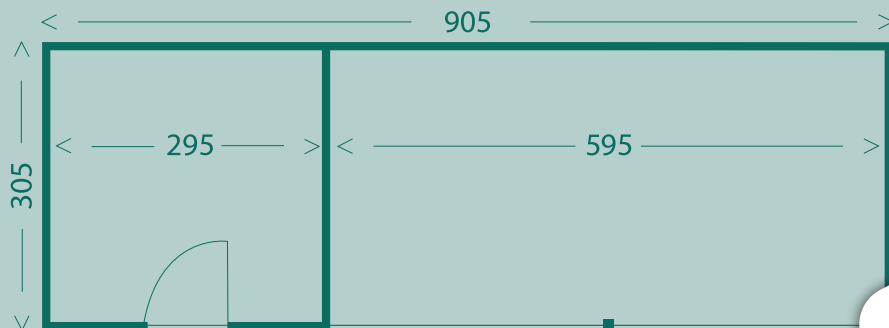

XENIA

Vanaf €11.995 exclusief btw en exclusief opties

- Raam berging (zie Callie Lou): +€500 exclusief btw
- 6-delige schuifwand (donker/licht glas): +€1.590 exclusief btw
- Vast schuifraam (afsluitbaar) inclusief plaatsing: +€4.790 exclusief btw

Xenia meet 305 cm op 905 cm en heeft een gemiddelde binnenhoogte van 220 cm.

In deze unieke combinatie kunt u maximaal genieten van uw buitenruimte. De ruime lounge biedt de perfecte plek om te ontspannen en te genieten van het buitenleven, terwijl de opslagbox uw persoonlijke bezittingen of voorraden gemakkelijk opslaat. U heeft de keuze tussen een 6-delige schuifwand in donker en licht glas of een vast schuifraam.

Prijs inclusief btw: €14.513,95 (exclusief opties).