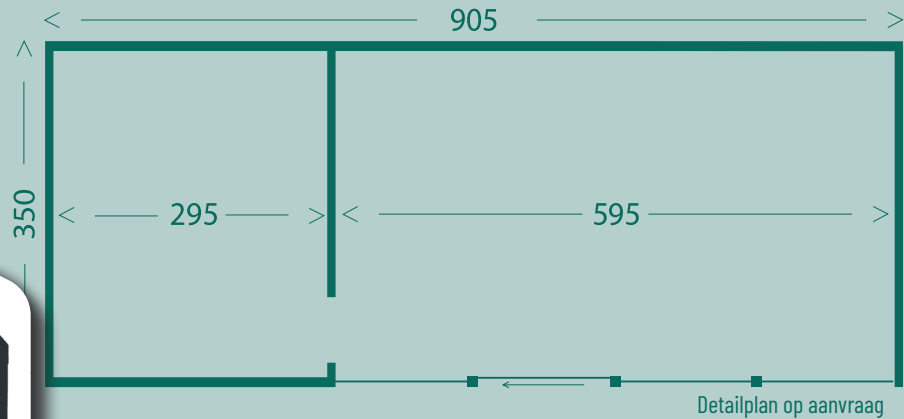

YENTL

Vanaf €28.495 exclusief btw

- ✓ • Door ons voorgemonteerd in eigen atelier
- Thermisch onderbroken ramen
- Vast raam (rechts)
- Vast schuifraam (links)
- Waterdicht afgewerkt rondom (epdm)

Yentl meet 350 cm op 905 cm op 220 cm. Deze tuinkamer is voorzien van een hoogwaardig, stevig onderstel en ramen (een vast raam en een schuifraam). De tuinkamer is meteen klaar voor gebruik en verdeeld in twee ruimtes. Ideaal om het slaapgedeelte en het woongedeelte gescheiden te houden. U kan het als het ware beschouwen als uw eigen tiny-house.

Prijs inclusief btw: €34.478,95 (Exclusief transport en plaatsing).