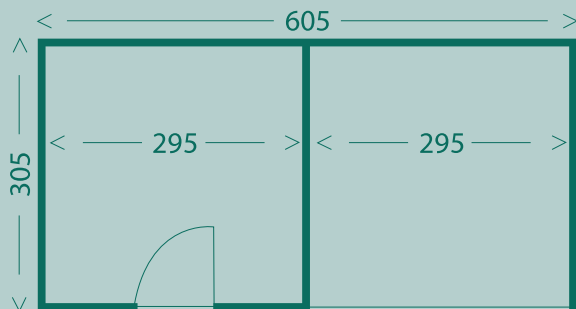

LEWIS

Vanaf €8.995 exclusief btw en exclusief opties

- Raam berging (zie Callie Lou): +€500 exclusief btw
- 3-delige schuifwand (donker/licht glas): +€795 exclusief btw
- Vast schuifraam (afsluitbaar) inclusief plaatsing: +€2.395 exclusief btw

Tuinkamer Lewis vormt met zijn 305 op 605 cm en gemiddelde binnenhoogte van 220 cm niet alleen een extra opslagruimte voor persoonlijke bezittingen of voorraden, maar creëert ook een gezellige en comfortabele plek om te loungen en te ontspannen in eigen tuin. Lewis is gemakkelijk te gebruiken en biedt een flexibele oplossing. U heeft de keuze tussen een 3-delige schuifwand in donker en licht glas of een vast schuifraam.