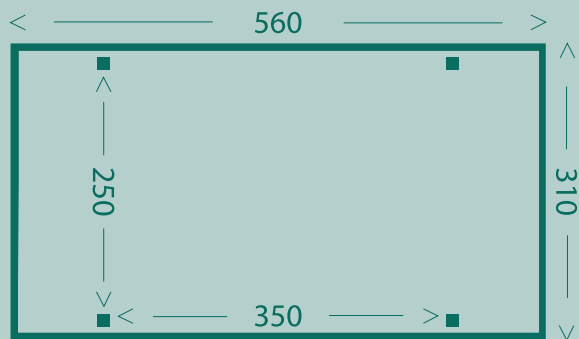

CARPORT

Vanaf €3.495 exclusief btw

De carport meet 310 cm op 560 cm met gemiddelde binnenhogte van 220 cm. Deze carport is dé oplossing voor wie een auto overdekt wil parkeren.

Prijs inclusief btw: €4.228,95