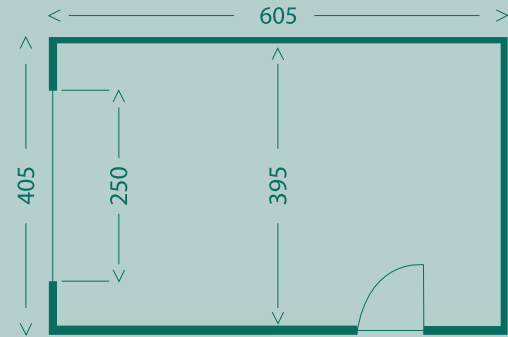

GARAGE

Vanaf €9.995 exclusief btw en exclusief opties

- Deur: +€995 exclusief btw
- Raam: +€500 exclusief btw

De afmetingen van de garage zijn 405 cm op 605 cm en een gemiddelde binnenhogte van 220 cm. Dit is de perfecte oplossing voor wie op zoek is naar een opslagruimte voor een auto, motor of andere spullen.

Prijs inclusief btw: €12.093,95 (exclusief opties).
Plaatsing sectionale poort inbegrepen.