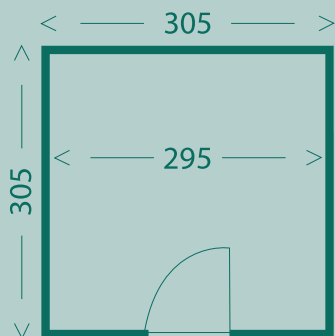

Xenia meet 305 cm op 905 cm en heeft een gemiddelde binnenhoogte van 220 cm.

In deze unieke combinatie kunt u maximaal genieten van uw buitenruimte. De ruime lounge biedt de perfecte plek om te ontspannen en te genieten van het buitenleven, terwijl de opslagbox uw persoonlijke bezittingen of voorraden gemakkelijk opslaat. U heeft de keuze tussen een 6-delige schuifwand in donker en licht glas of een vast schuifraam.

# YENTL

**Vanaf €28.495 exclusief btw**

- ✓ • Door ons voorgemonteerd in eigen atelier
- Thermisch onderbroken ramen
- Vast raam (rechts)
- Vast schuifraam (links)
- Waterdicht afgewerkt rondom (epdm)

Yentl meet 350 cm op 905 cm op 220 cm. Deze tuinkamer is voorzien van een hoogwaardig, stevig onderstel en ramen (een vast raam en een schuifraam). De tuinkamer is meteen klaar voor gebruik en verdeeld in twee ruimtes. Ideaal om het slaapgedeelte en het woongedeelte gescheiden te houden. U kan het als het ware beschouwen als uw eigen tiny-house.

# CALLIE LOU

**Vanaf €4.995 exclusief btw en exclusief opties**

🔊 Raam: +€500 exclusief btw

De afmetingen van Callie Lou zijn 305 cm op 305 cm en een gemiddelde binnenhoogte van 220 cm. Het biedt daarom de ideale oplossing voor wie op zoek is naar extra opslagruimte voor bijvoorbeeld persoonlijke bezittingen of voorraden. Bovendien is Callie Lou gemakkelijk te gebruiken door zowel particulieren als ondernemers.